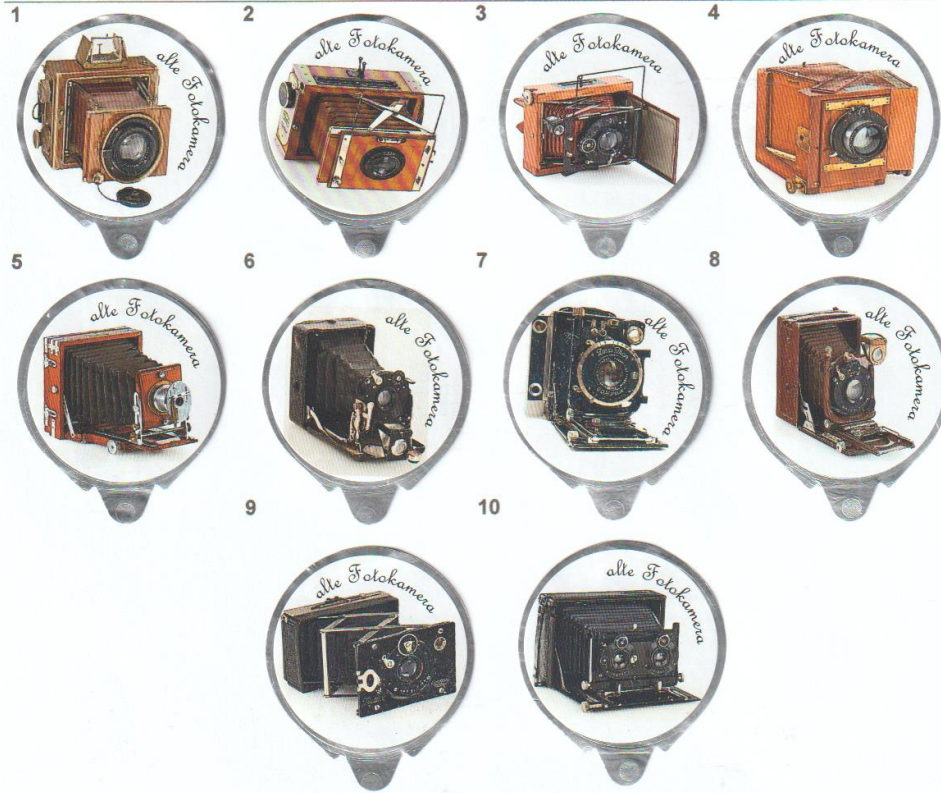

Un-
k uflich

Beas – alte Fotokamera
Beas – vieux Appareil photo

AK-Nr. 02/23

A O RL

10

A: Gastro RL